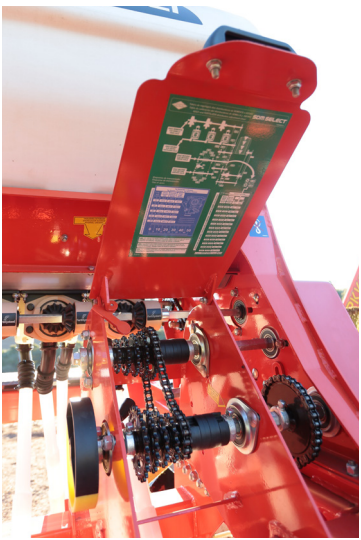

VERSÕES INVERNO E VERÃO

A semeadora SELECT, de série, é uma semeadora para grãos finos.

Opcionalmente, a SELECT pode ser configurada com componentes que a permitem realizar o plantio de grãos grossos.

ALTA PRODUTIVIDADE GARANTIDA COM BAIXO CUSTO E SIMPLICIDADE

AS LINHAS DA SELECT TEM A ROBUSTEZ E A FLEXIBILIDADE QUE O PLANTIO DIRETO EXIGE

LINHAS PANTOGRÁFICAS

Sistema pantográfico garante uma melhor flutuação em coxilhas, curvas de nível e terrenos acidentados.

PANTÓGRAFOS SELADOS

Com o sistema de buchas seladas não há a necessidade de lubrificações periódicas e a vida útil das articulações é prolongada.

AJUSTES RÁPIDOS

As linhas de plantio possuem ajustes simplificados, rápidos, e com ergonomia, sem a necessidade de ferramentas.

LIMITADOR DE PROFUNDIDADE

Os limitadores de profundidade são pantográficos e garantem que a profundidade de deposição das sementes e do adubo seja homogênea.

RODADO DE TRANSPORTE

Esse opcional permite o transporte entre talhões com total ergonomia, segurança e agilidade.