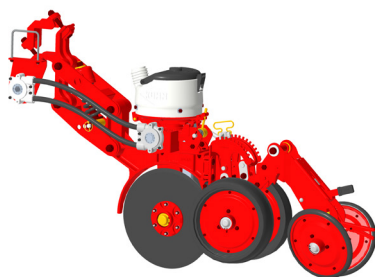

Semeadora mecânica rebocada para plantio direto

SELECT

www.kuhn.com

seja forte, seja **KUHN**

SELECT

EXCELENTE PLANTABILIDADE COM BAIXO CUSTO OPERACIONAL

Desenvolvida para atender os pequenos e os médios produtores que buscam uma semeadora versátil, com baixo custo operacional e com excelente plantabilidade, a linha de semeadoras SELECT é leve, compacta e robusta.

Além disso, a SELECT apresenta uma versão verão montada com linhas para grãos grossos, que, somada a sua completa gama de opcionais, permite que a SELECT se adapte às mais diversas condições, independente da cultura e do tipo de solo.

VERSÕES INVERNO E VERÃO

A semeadora SELECT, de série, é uma semeadora para grãos finos.

Opcionalmente, a SELECT pode ser configurada com componentes que a permitem realizar o plantio de grãos grossos.

ALTA PRODUTIVIDADE GARANTIDA COM BAIXO CUSTO E SIMPLICIDADE

AS LINHAS DA SELECT TEM A ROBUSTEZ E A FLEXIBILIDADE QUE O PLANTIO DIRETO EXIGE

LINHAS PANTOGRÁFICAS

Sistema pantográfico garante uma melhor flutuação em coxilhas, curvas de nível e terrenos acidentados.