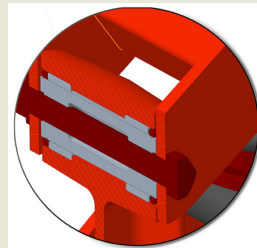

AS LINHAS DA SELECT TEM A ROBUSTEZ E A FLEXIBILIDADE QUE O PLANTIO DIRETO EXIGE

LINHAS PANTOGRÁFICAS

Sistema pantográfico garante uma melhor flutuação em coxilhas, curvas de nível e terrenos acidentados.

PANTÓGRAFOS SELADOS

Com o sistema de buchas seladas não há a necessidade de lubrificações periódicas e a vida útil das articulações é prolongada.

AJUSTES RÁPIDOS

As linhas de plantio possuem ajustes simplificados, rápidos, e com ergonomia, sem a necessidade de ferramentas.

LIMITADOR DE PROFUNDIDADE

Os limitadores de profundidade são pantográficos e garantem que a profundidade de deposição das sementes e do adubo seja homogênea.

RODADO DE TRANSPORTE

Esse opcional permite o transporte entre talhões com total ergonomia, segurança e agilidade.